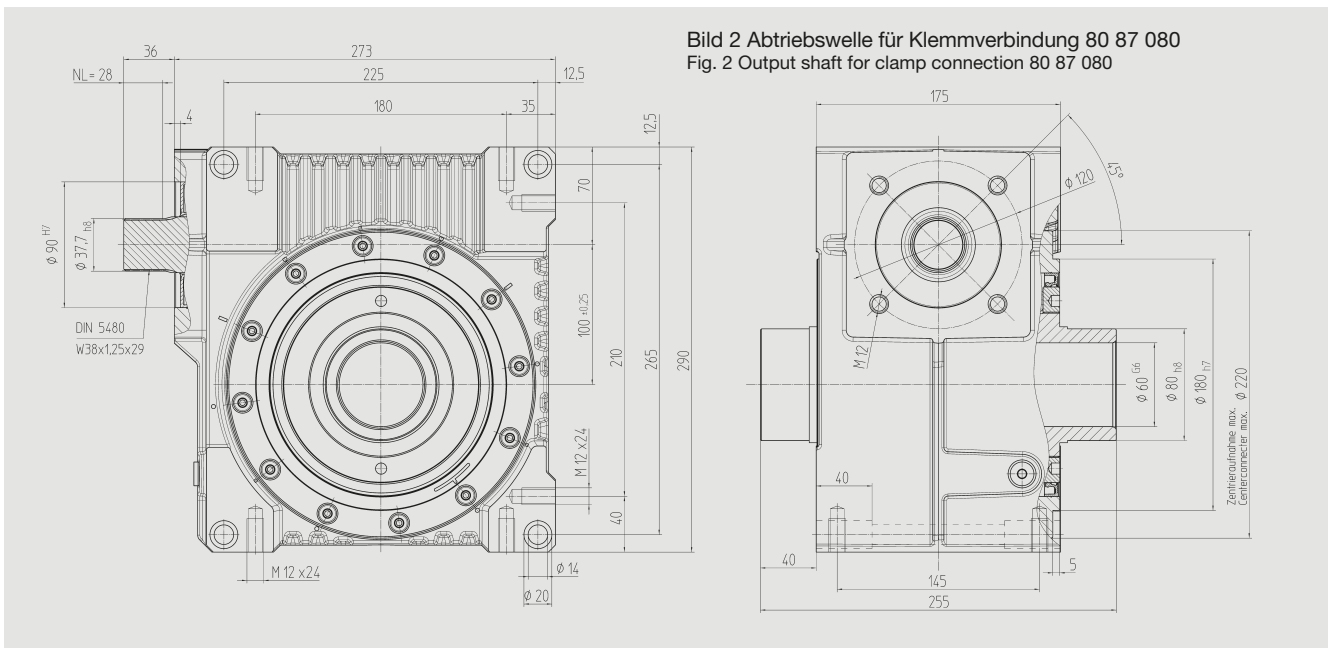

Achsabstand / Centre distance $a_o = 100$ mm

Best.-Nr. / Order code	Übersetzung i	kg	J _{red} 10 ⁻⁴ kg m ²
Bild 1 / Fig. 1	Bild 2 / Fig. 2		
98 06 005	98 16 005	4,75	38
98 06 007	98 16 007	6,75	38
98 06 009	98 16 009	9,25	38
98 06 015	98 16 015	14,50	38
98 06 020	98 16 020	19,50	38
98 06 029	98 16 029	29,00	38
98 06 039	98 16 039	39,00	38
98 06 052	98 16 052	52,00	38