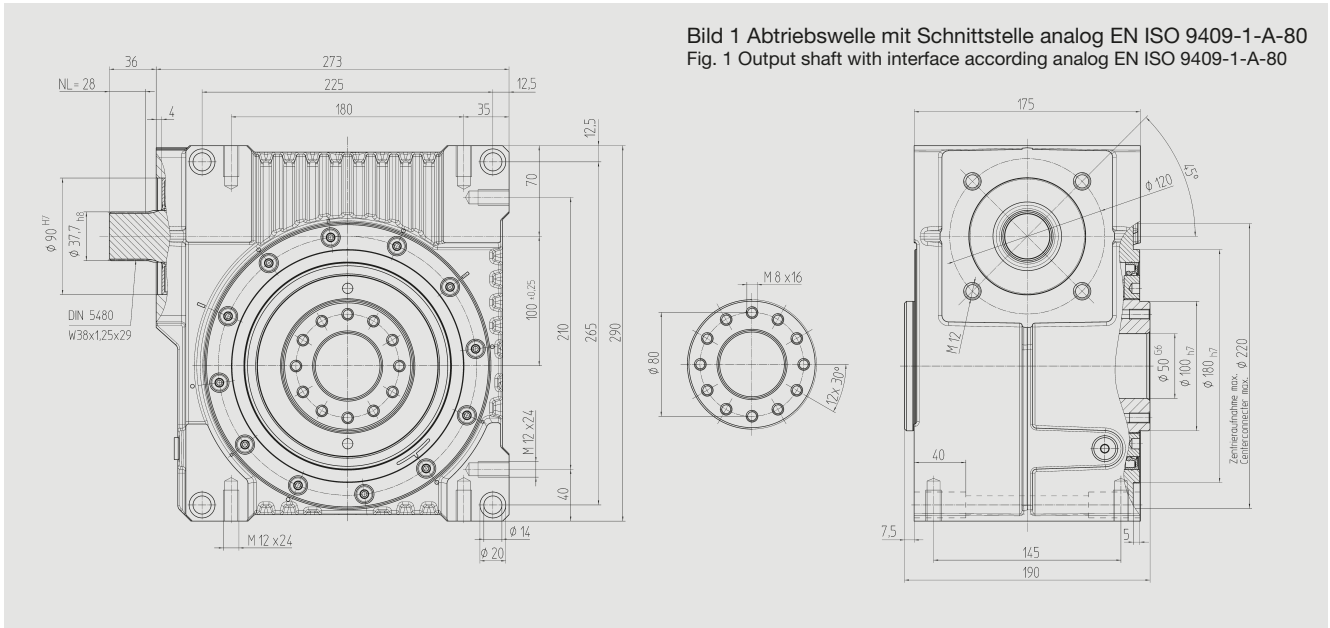

Achsabstand / Centre distance $a_o = 100$ mm

Best.-Nr. / Order code	Übersetzung i	kg	J _{red} 10 ⁻⁴ kg m ²
Bild 1 / Fig. 1	Bild 2 / Fig. 2		
98 06 005	98 16 005	4,75	38
98 06 007	98 16 007	6,75	38
98 06 009	98 16 009	9,25	38
98 06 015	98 16 015	14,50	38
98 06 020	98 16 020	19,50	38
98 06 029	98 16 029	29,00	38
98 06 039	98 16 039	39,00	38
98 06 052	98 16 052	52,00	38